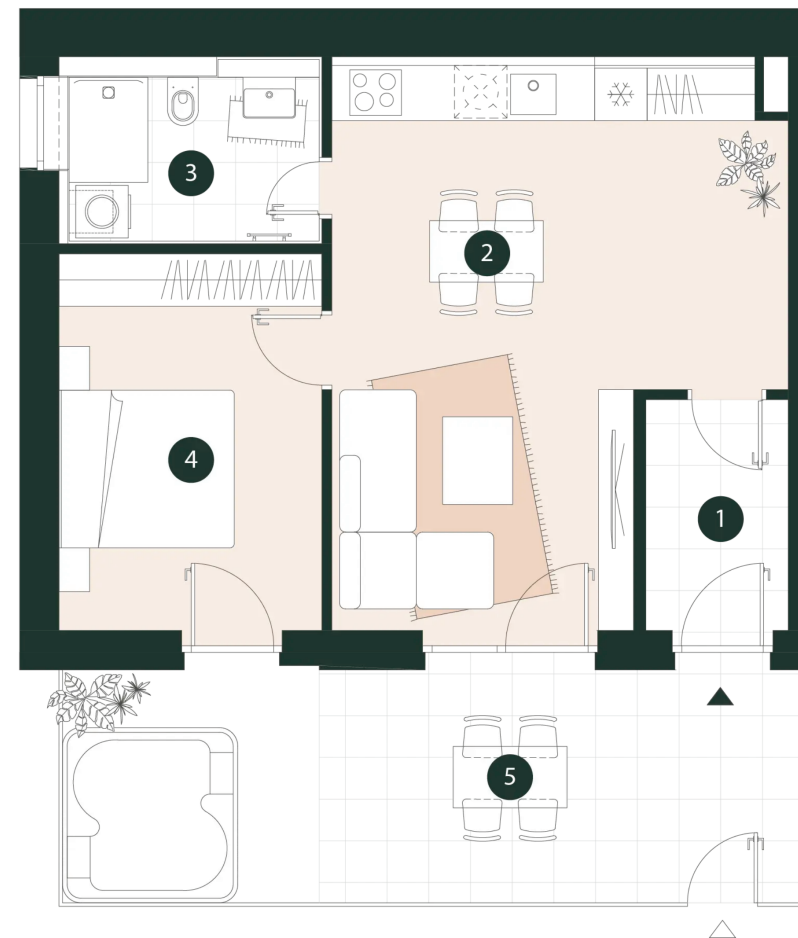

A01

2 – IZBOVÝ APARTMÁN

1. Prízemné podlažie

01	Vstupná chodba	4,28 m ²
02	Obývacia izba + Kuchyňa	28,99 m ²
03	Kúpeľňa s wc	5,82 m ²
04	Spálňa	12,90 m ²

Plocha apartmánu 51,99 m²

05 Balkón 22,14 m²

Celková plocha 74,13 m²