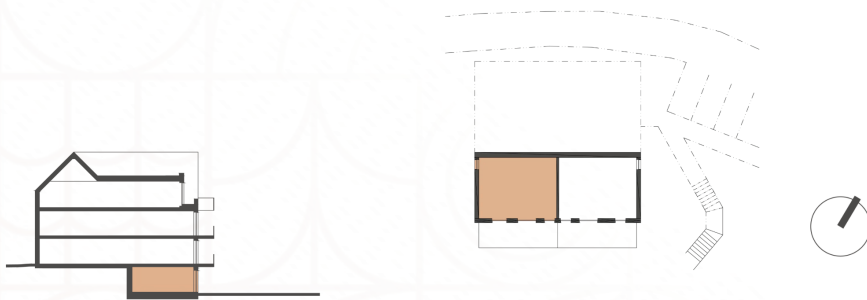

A01

2 – IZBOVÝ APARTMÁN

1. Prízemné podlažie

01	Vstupná chodba	4,28 m ²
02	Obývacia izba + Kuchyňa	28,99 m ²
03	Kúpeľňa s wc	5,82 m ²
04	Spálňa	12,90 m ²

Plocha apartmánu 51,99 m²

05 Balkón 22,14 m²

Celková plocha 74,13 m²