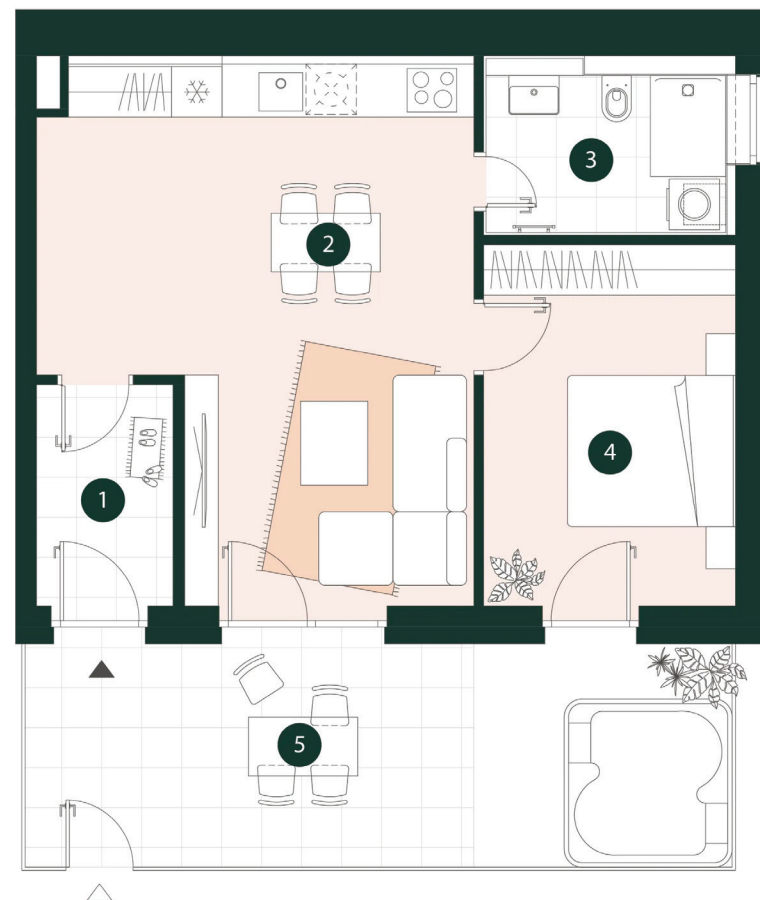

A02

2 - IZBOVÝ APARTMÁN

1. Prízemné podlažie

01	Vstupná chodba	4,28 m ²
02	Obývacia izba + Kuchyňa	28,99 m ²
03	Kúpeľňa s wc	5,82 m ²
04	Spálňa	12,90 m ²

Plocha apartmánu 51,99 m²

05 Balkón 22,14 m²

Celková plocha 74,13 m²