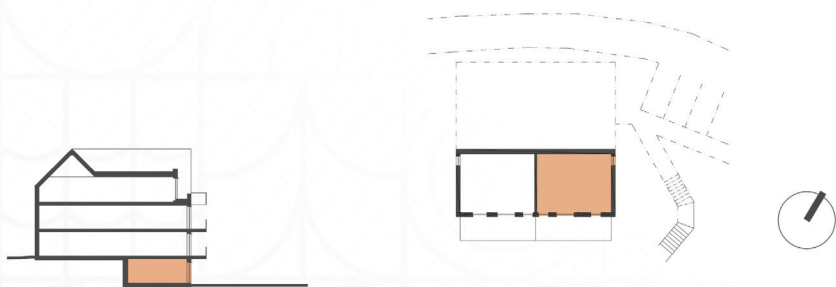

A02

2 - IZBOVÝ APARTMÁN

1. Prízemné podlažie

01	Vstupná chodba	4,28 m ²
02	Obývacia izba + Kuchyňa	28,99 m ²
03	Kúpeľňa s wc	5,82 m ²
04	Spálňa	12,90 m ²

Plocha apartmánu 51,99 m²

05 Balkón 22,14 m²

Celková plocha 74,13 m²