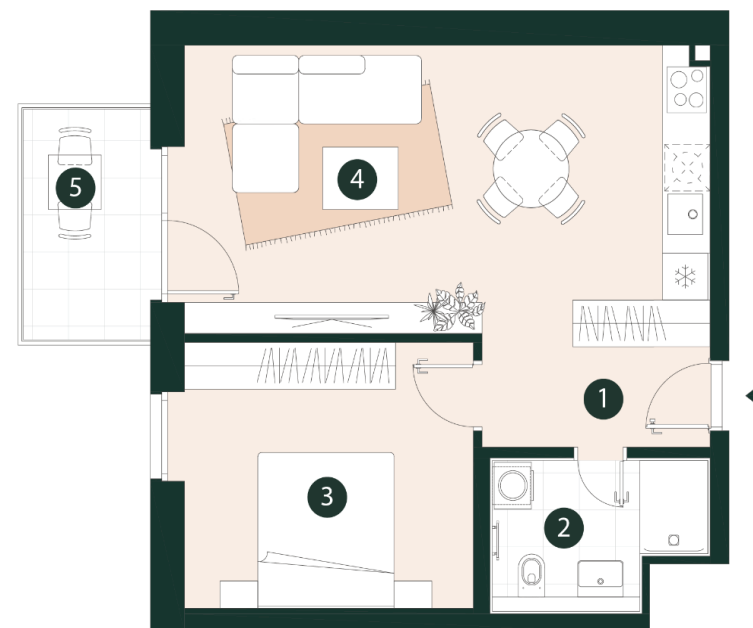

All

2 – IZBOVÝ APARTMÁN

1. Nadzemné podlažie

| | | |
|----|-------------------------|----------------------|
| 01 | Vstupná chodba | 5,61 m ² |
| 02 | Kúpeľňa s wc | 5,15 m ² |
| 03 | Spálňa | 13,05 m ² |
| 04 | Obývacia izba + Kuchyňa | 24,44 m ² |

Plocha apartmánu 48,25 m²

05 Balkón 4,79 m²

Celková plocha 53,04 m²

Panónska cesta 17, Bratislava

0912 345 678