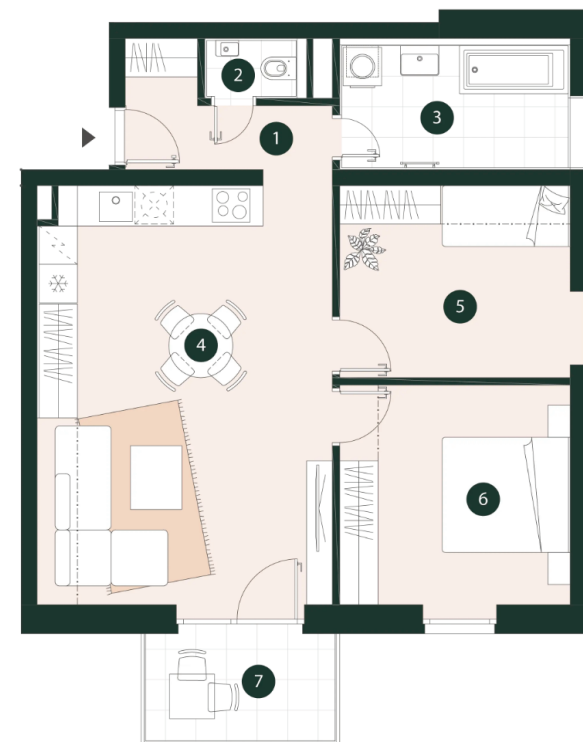

A13

3 - IZBOVÝ APARTMÁN

1. Nadzemné podlažie

01	Vstupná chodba	4,69 m ²
02	Wc	1,35 m ²
03	Kúpeľňa	7,02 m ²
04	Obývacia izba + Kuchyňa	29,99 m ²
05	Izba	10,80 m ²
06	Spáľňa	12,37 m ²

Plocha apartmánu 66,22 m²

07 Balkón 4,79 m²

Celková plocha 71,01 m²

Panónska cesta 17, Bratislava

0912 345 678